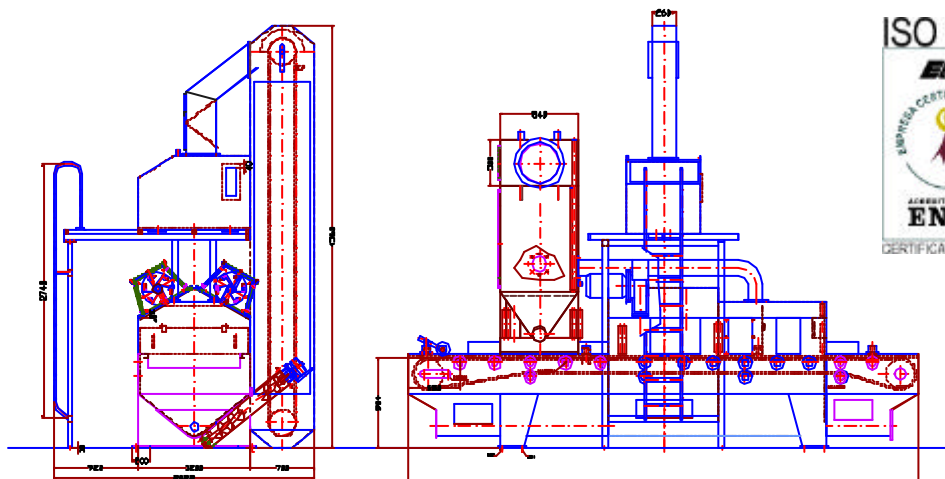

Dimensions: