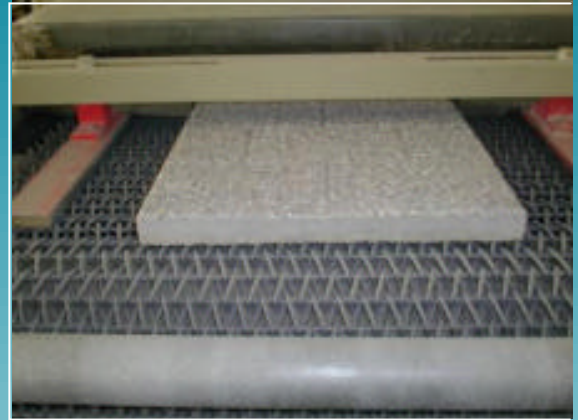

GRENAILLEUSE MOD.: TURBO COMPACTA- 800

Caractéristiques principales:

Longueur totale de la machine:.....5800 mm
 Largeur maxi.:.....2820 mm
 Largeur de travail maxi.:.....800 mm
 Hauteur maxi.:.....4600 mm
 Puissance totale installée:..... 36 Kw env.
 Tension de travail:.....400VAC
 Tension deservice:.....24V DC
 Vitesse de tapis:.....1à 5 m/minuteréglable
 POIDS TOTAL:.....5760 kg.