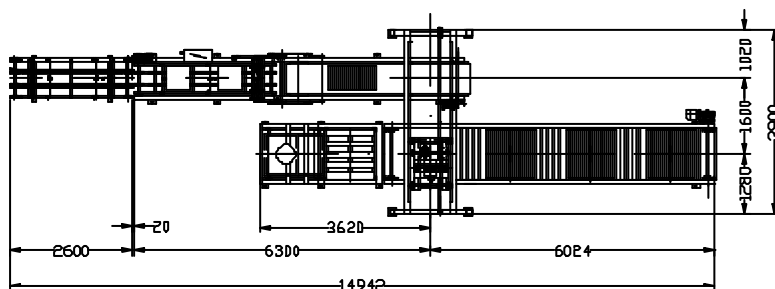

Dimensiones: