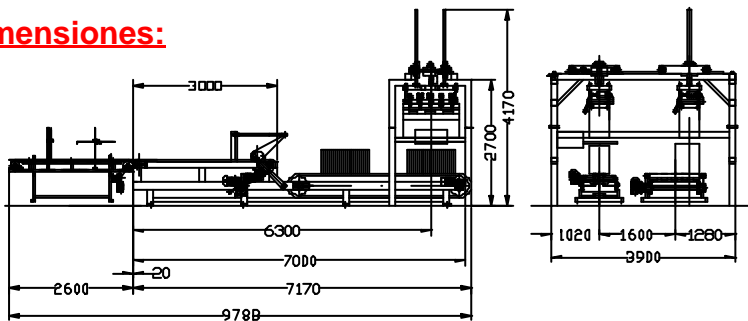

Dimensiones: