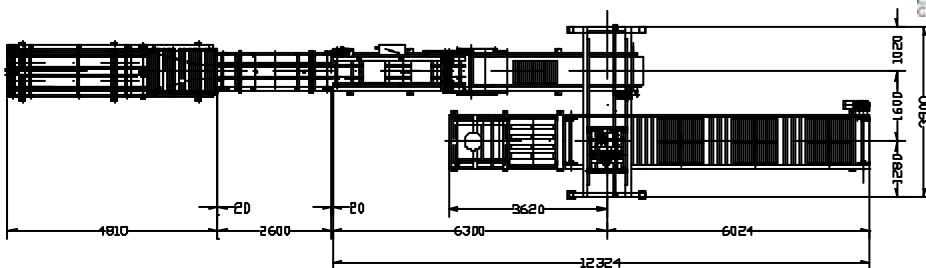

Dimensiones: