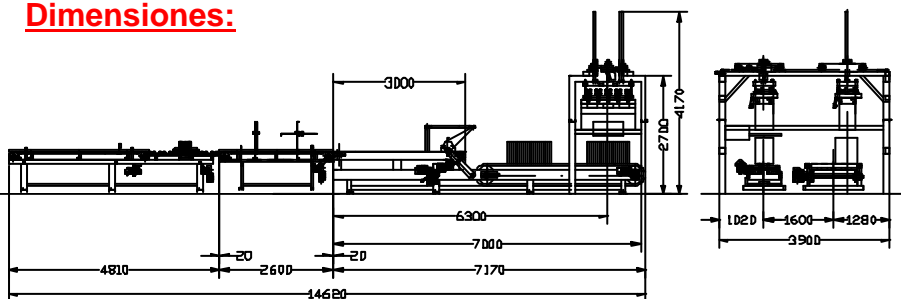

Dimensiones: