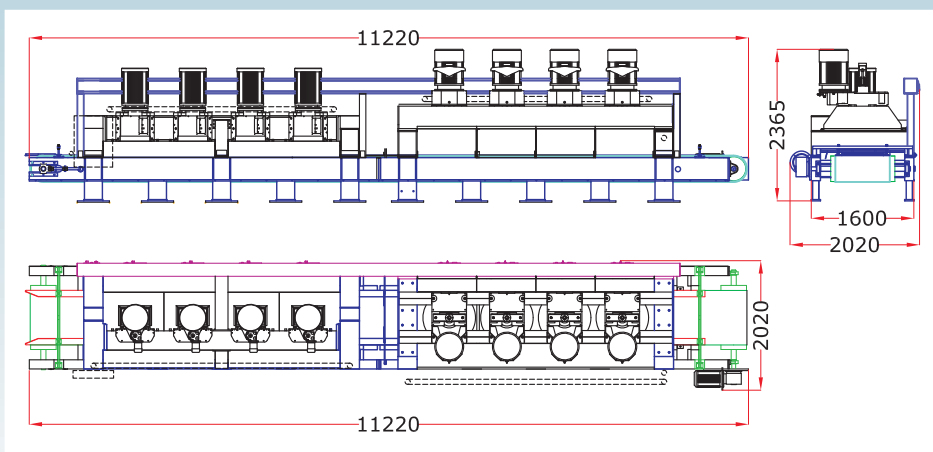

PULIDORA - CALIBRADOR MOD. 4/4/800

Características principales:

Largo total de la máquina:	11220 mm
Ancho máximo:	2020 mm
Altura máxima:	2365 mm
Potencia total instalada:	187 CV
Tensión de trabajo:	400V AC
Tensión de servicio:	24 VDC
PESO TOTAL:	16000 Kg

Dimensiones:

PRENSAS DE TOMELLOSO, S.A.
CONSTRUCCIÓN DE MAQUINARIA
PARA TERRAZO Y MÁRMOL
C/ Lugo, s/n - TOMELLOSO - ESPAÑA
Tel.: +34 926 506 570 - +34 926 512 912
Fax: +34 926 506 562
<http://www.pretom.com>
e-mail: pretom@pretom.com