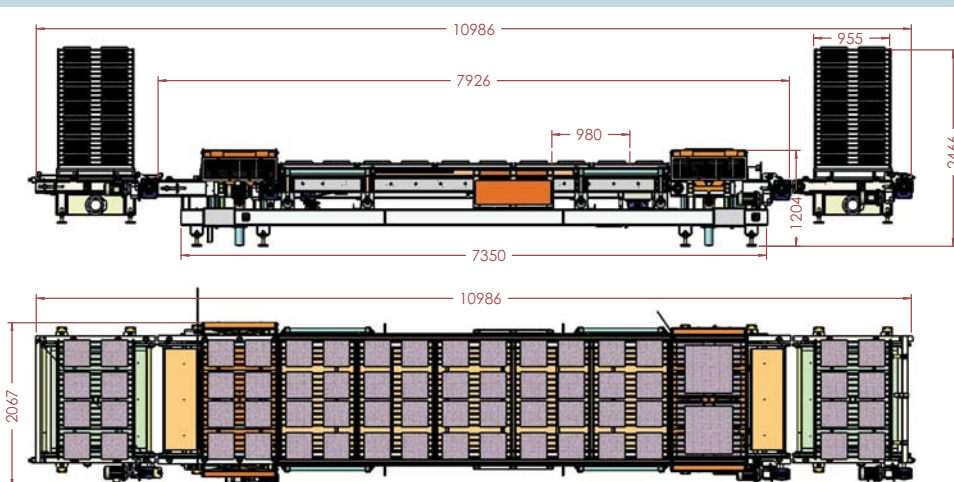

Dimensions: