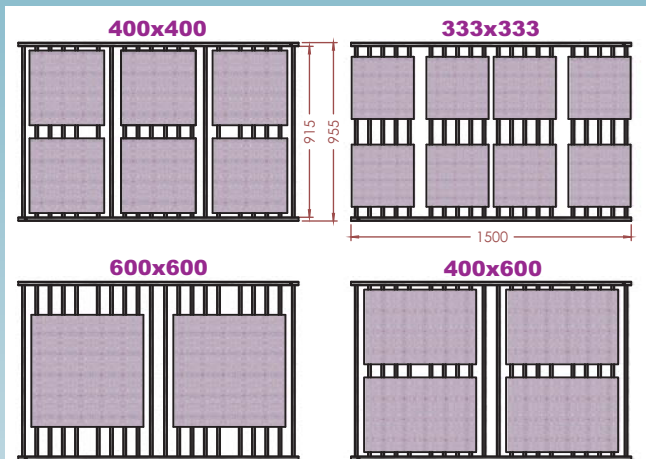

Formats recommandées: